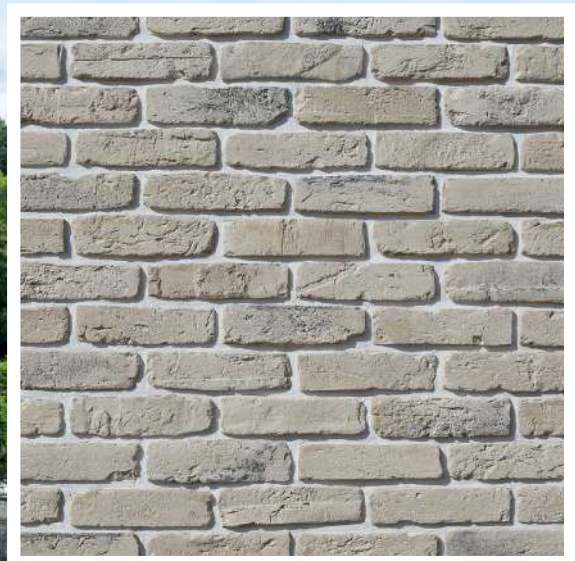

Город Берн - столица Швейцарии и средневековой архитектуры. Старый город Берн - это широкие улицы с мощеными тротуарами, устремленными вверх сводами крыш и готическими шпилями. Декоративный камень Берн Брик - это кирпич ручной формовки с эффектом состаренной фактуры. Трещины, сколы и несимметричная геометрия добавляет декоративному кирпичу Берн Брик натуральности и эстетики.

Характеристики	Плоскость	Тычки	Углы
Длина (см)	24,2 - 26,7	11,4 - 12,7	9,7 - 11,0 / 22,2 - 24,0
Высота (см)	6,0 - 7,5	6,0 - 7,5	6,0 - 7,5
Толщина (см)	1,5 - 2,0	1,5 - 2,0	1,5 - 2,0
Норма расшивки (см)	1,2	1,2	1,2
Норма упаковки в ГК (м2/пог.м)	1,18	1,26	2,21
Вес (кг), допустимое отклонение +/- 5%	22,2	22,4	9,9
Размеры ГК (Д*Ш*В, см)	38,3*35,9*15,0	38,3*35,9*15,0	38,3*35,9*15,0
Количество коробок	30	30	30

Кв.м (размер скидки)	Цена
до 50	1250,00
от 51 до 100 (-5%)	1188,00
от 101 до 200 (-7%)	1163,00
от 201 до 400 (-10%)	1125,00
от 401	Спец. цена

395-80

395-00

399-10