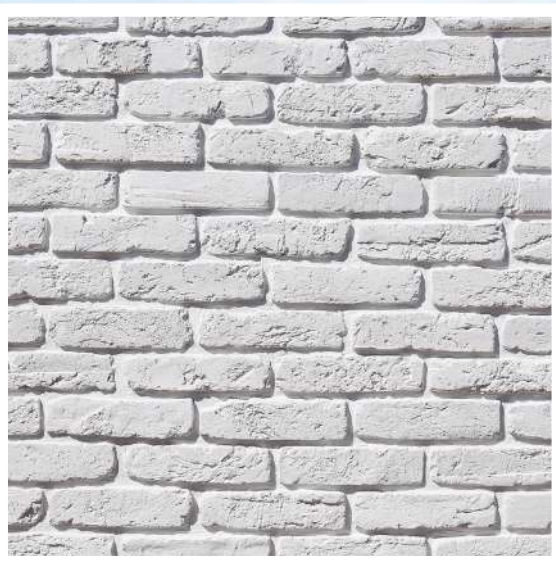

Город Берн - столица Швейцарии и средневековой архитектуры. Старый город Берн - это широкие улицы с мощеными тротуарами, устремленными вверх сводами крыш и готическими шпилями. Декоративный камень Берн Брик - это кирпич ручной формовки с эффектом состаренной фактуры. Трещины, сколы и несимметричная геометрия добавляет декоративному кирпичу Берн Брик натуральности и эстетики.

Характеристики	Плоскость	Тычки	Углы
Длина (см)	24,2 - 26,7	11,4 - 12,7	9,7 - 11,0 / 22,2 - 24,0
Высота (см)	6,0 - 7,5	6,0 - 7,5	6,0 - 7,5
Толщина (см)	1,5 - 2,0	1,5 - 2,0	1,5 - 2,0
Норма расшивки (см)	1,2	1,2	1,2
Норма упаковки в ГК (м2/пог.м)	1,18	1,26	2,21
Вес (кг), допустимое отклонение +/- 5%	22,2	22,4	9,9
Размеры ГК (Д*Ш*В, см)	38,3*35,9*15,0	38,3*35,9*15,0	38,3*35,9*15,0
Количество коробок	30	30	30

Кв.м (размер скидки)	Цена
до 50	1250,00
от 51 до 100 (-5%)	1188,00
от 101 до 200 (-7%)	1163,00
от 201 до 400 (-10%)	1125,00
от 401	Спец. цена

395-80

395-00

399-10