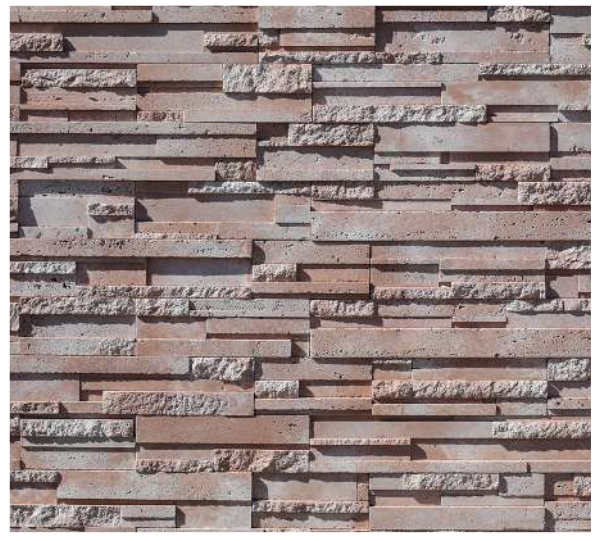

Коллекция декоративного камня Сандерлэнд — это камень в восьми натуральных оттенках со скалистой фактурой и ассиметричным форматом.

Неоднородная структура материала дополняет декоративный камень эстетикой — это шероховатые элементы, камни с гладкой поверхностью и с эффектом пузырьков воздуха в структуре.

Камень из коллекции Сандерлэнд имеет разную глубину элементов, что придает дополнительный объем и эффект урбанистичной скалы.

Использование данной коллекции в интерьере и экстерьере позволит обыграть современный дизайн и добавить яркую деталь в Ваше пространство.

Характеристики	Плоскость	Углы
Длина (см)	50,0; 30,0; 20,0	10,0 (короткая часть) 23,0 (длинная часть)
Высота (см)	10,0	10,0
Толщина (см)	1,7-2,5	1,7-2,5
Норма расшивки (см)	отсутствует	отсутствует
Норма упаковки в ГК (м2/пог.м)	0,5 (15 шт.)	1,1 (11 шт.)
Вес (кг), допустимое отклонение +/- 5%	35,7	14,7
Размеры ГК (Д*Ш*В, см)	52,2*27,4*11,1	52,2*27,4*11,1
Количество коробок	48	48

Кв.м (размер скидки)	Цена
до 50	1430,00
от 51 до 100 (-5%)	1359,00
от 101 до 200 (-7%)	1330,00
от 201 до 400 (-10%)	1287,00
от 401	Спец. цена

170-50