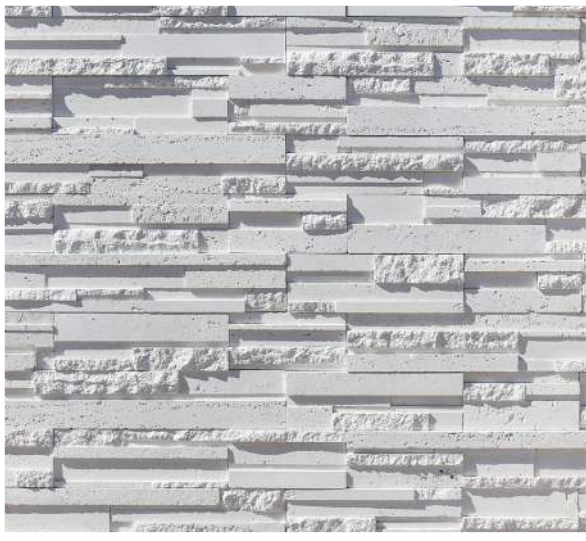

Коллекция декоративного камня Сандерлэнд — это камень в восьми натуральных оттенках со скалистой фактурой и ассиметричным форматом.

Неоднородная структура материала дополняет декоративный камень эстетикой — это шероховатые элементы, камни с гладкой поверхностью и с эффектом пузырьков воздуха в структуре.

Камень из коллекции Сандерлэнд имеет разную глубину элементов, что придает дополнительный объем и эффект урбанистичной скалы.

Использование данной коллекции в интерьере и экстерьере позволит обыграть современный дизайн и добавить яркую деталь в Ваше пространство.

Характеристики	Плоскость	Углы
Длина (см)	50,0; 30,0; 20,0	10,0 (короткая часть) 23,0 (длинная часть)
Высота (см)	10,0	10,0
Толщина (см)	1,7-2,5	1,7-2,5
Норма расшивки (см)	отсутствует	отсутствует
Норма упаковки в ГК (м2/пог.м)	0,5 (15 шт.)	1,1 (11 шт.)
Вес (кг), допустимое отклонение +/- 5%	35,7	14,7
Размеры ГК (Д*Ш*В, см)	52,2*27,4*11,1	52,2*27,4*11,1
Количество коробок	48	48

Кв.м (размер скидки)	Цена
до 50	1430,00
от 51 до 100 (-5%)	1359,00
от 101 до 200 (-7%)	1330,00
от 201 до 400 (-10%)	1287,00
от 401	Спец. цена

171-00