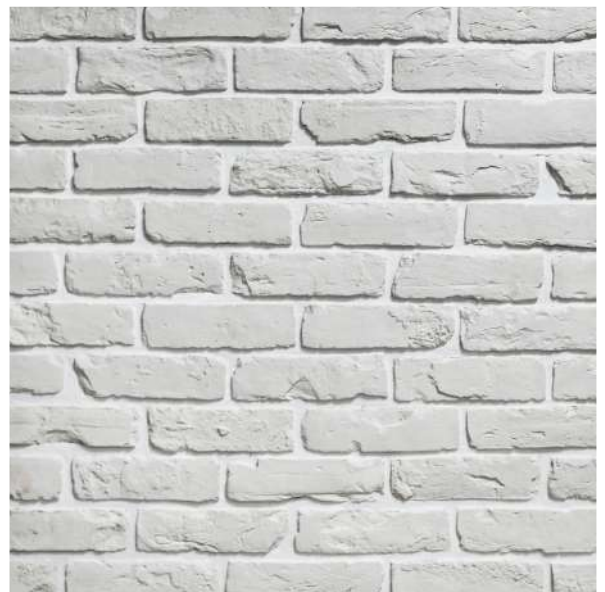

Коллекция камня Рейн Брик – это новые цветовые решения для дизайна интерьера в современном стиле и облицовки фасада по последним тенденциям архитектуры.

Фактура декоративного камня из новой коллекции выполнена под старину, края кирпичей имеют неоднородную форму, а на поверхности видны выщербленные детали и неровности.

Этот декоративный кирпич прекрасно подойдет для дизайна интерьера в грубом индустриальном стиле лофт. Экстерьер, выполненный с использованием камня из коллекции Рейн Брик, добавит постройке цветовой строгости и лаконичности.

Характеристики	Плоскость	Тычки	Углы
Длина (см)	24,0-26,8	11,2-13,5	9,0-10,5/21,5-23,8
Высота (см)	6,5-7,8	6,5-7,8	6,5-7,8
Толщина (см)	1,5-2,0	1,5-2,0	1,5-2,0
Норма расшивки (см)	1,2	1,2	1,2
Норма упаковки в ГК (м²/пог.м)	1,1 (48 шт.)	1,12 (102 шт.)	2,18 (26 шт.)
Вес (кг), допустимое отклонение +/- 5%	27,5	28,7	12
Размеры ГК (Д*Ш*В, см)	39,5*39,5*16,8	39,5*39,5*16,8	39,5*39,5*16,8
Количество коробок	30	30	30

Кв.м (размер скидки)	Цена
до 50	1250,00
от 51 до 100 (-5%)	1188,00
от 101 до 200 (-7%)	1163,00
от 201 до 400 (-10%)	1125,00
от 401	Спец. цена

345-00