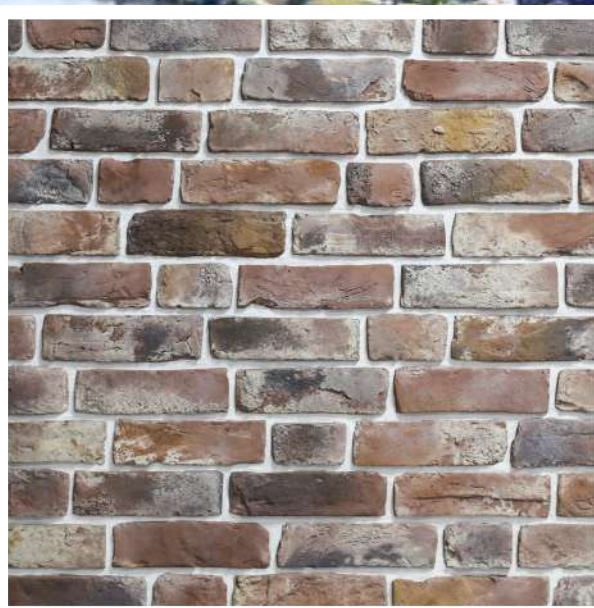

342-91 (Вариант выкладки с тычками 1)