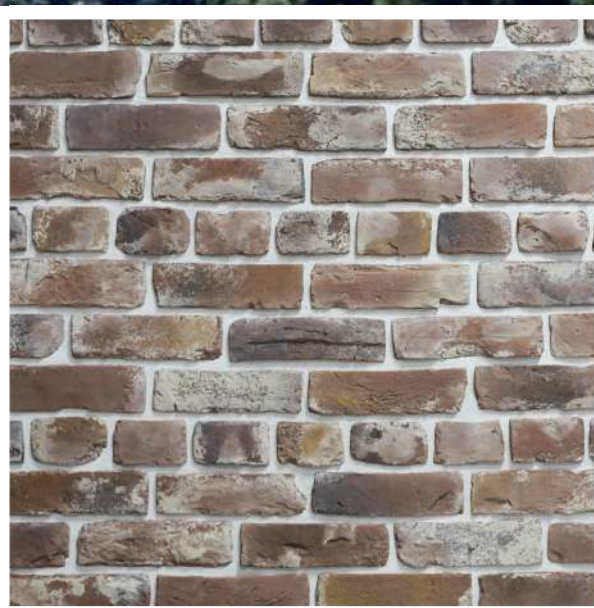

342-91 (Вариант выкладки с тычками 2)